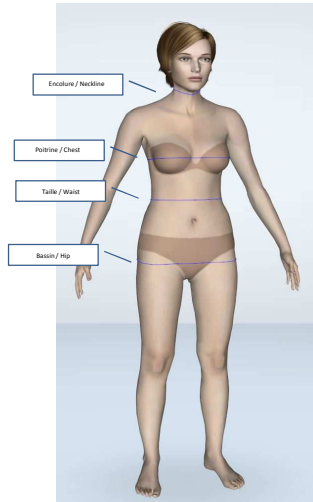

Mesures morphologiques / Body measurements

	CM	INCHES	CM	INCHES	CM	INCHES	CM	INCHES	CM	INCHES	CM	INCHES	CM	INCHES	CM	INCHES	CM	INCHES	CM	INCHES	CM	INCHES	CM	INCHES
ENCOLURE / NECKLINE	29,1/30	11,4/11,8	30/30,9	11,8	30,9/31,8	11,8/12,2	31,8/32,7	12,2/12,5	32,7/33,6	12,5/13	33,6/34,5	13,3/13,5	34,5/35,4	13,5/13,7	35,4/36,3	13,7/14,1	36,3/37,2	14,1/14,5	37,2/38,1	14,5/14,9	38,1/39	14,9/15,3	39/39,9	15,3/15,3
POTRINE / CHEST	76/80	29,9/31,5	80/84	31,5/33,07	84/88	33,07/34,6	88/92	34,6/36,2	92/96	36,2/37,8	96/100	37,8/39,3	100/104	39,3/40,9	104/108	40,9/42,5	108/112	42,5/44,1	112/116	44,1/45,6	116/120	45,6/47,2	120/124	47,2/48,8
TAILLE / WAIST	54,5/59,5	21,2/23,2	59,5/64,5	23,2/25,2	64,5/69,5	25,2/27,1	69,5/74,5	27,1/29,1	74,5/79,5	29,1/31,1	79,5/84,5	31,1/33,07	84,5/89,5	33,07/35,04	89,5/94,5	35,04/37	94,5/99,5	37/39	99,5/104,5	39/41	104,5/109,5	41/43,1	109,5/114,5	43,1/45
BASSIN / HP	83,75/87,25	32,6/34,25	87,25/90,75	34,25/35,4	90,75/94,25	35,4/37	94,25/97,75	37/38,2	97,75/101,25	38,2/39,7	101,25/104,75	39,7/41	104,75/108,25	41/42,5	108,25/111,75	42,5/43,7	111,75/115,25	43,7/45,3	115,25/118,75	45,3/46,5	118,75/122,25	46,5/48	122,25/125,75	48/49,2

TAILLE / SIZE	XS	S	M	L	XL	XXL	3XL	4XL	5XL
TAILLE FR / FR SIZE	32	34	36	38	40	42	44	46	54
TAILLE UK / UK SIZE	6	8	10	12	14	16	18	20	28
TAILLE ALL / DE SIZE	30	32	34	36	38	40	42	44	52
TAILLE NL / NL SIZE	30	32	34	36	38	40	42	44	52
TAILLE IT / IT SIZE	36	38	40	42	44	46	48	50	58
TAILLE ES / SP SIZE	32	34	36	38	40	42	44	46	54
TAILLE PT / PT SIZE	32	34	36	38	40	42	44	46	54
TAILLE US-CAN / US-CAN SIZE	22	24	26	28	30	32	34	36	44